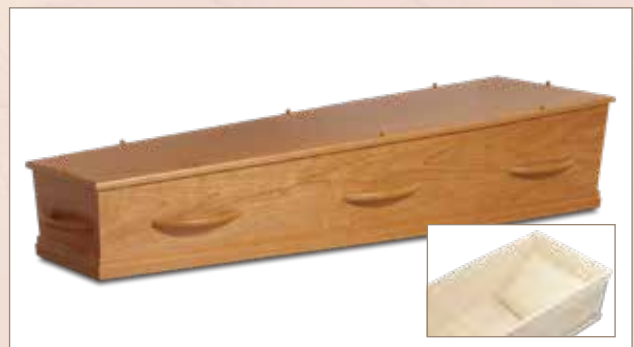

Carino (Massief eiken)

Model 8-10 TC8 Natuur (Massief populieren)

Model 8-10 HC8 Natuur (Massief populieren)

Model Cromer (Wilgenteen)

Model Bamboe Eco Rond (Bamboe)

Model 1-70 TC8 Eco (Massief eiken)

Model 1-70 HC8 Eco (Massief eiken)

Model 1-87 S 3207 (Gefineerd eiken)

Model 1-80 HC8 (Gefineerd eiken)

Model 1-87 DHC8 (Gefineerd eiken, donker gebeitst)

Model 1-40 HC8 (Gefineerd kersen)

Model 1-27 WH8 (Gespoten wit)

Model 1-20 BR HC8 (Gespoten bordeaux)